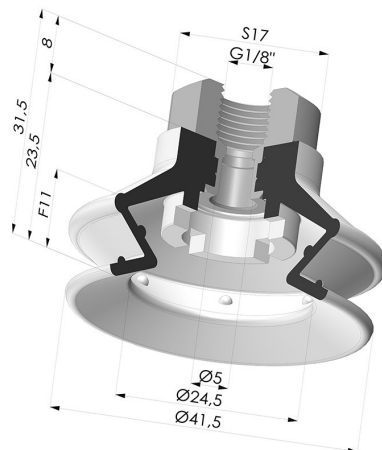

INFORMACIÓN TÉCNICA

Altura (en mm) :	31.5
Categoría :	Fuelles
Diámetro del labio :	41.4 mm
Diámetro interior del cuello :	Femelle G1/8"
Flecha :	11 mm
Forma :	1,5 fuelles
Fuerza horizontal :	54.5 N
Fuerza vertical :	27 N
Gama :	Ventosa
Número de fuelles :	1,5 fuelles
Serie :	97C

Variantes:

Referencia de la variante:
97C 40PU 18D-2

- Color: Verde / Amarillo
- Dureza Shore: SH60 / SH30
- Materiales: Poliuretano