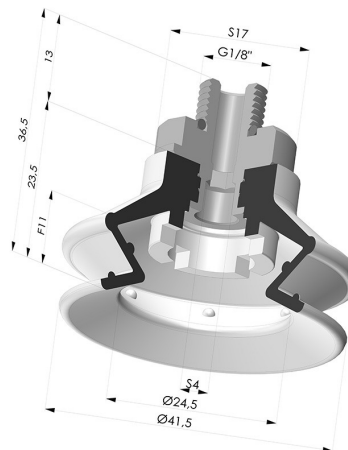

INFORMACIÓN TÉCNICA

Altura (en mm) :	36.5
Categoría :	Fuelles
Diámetro del labio :	41.4 mm
Diámetro interior del cuello :	Macho G3/8"
Flecha :	11 mm
Forma :	1,5 fuelles
Fuerza horizontal :	54.5 N
Fuerza vertical :	27 N
Gama :	Ventosa
Número de fuelles :	1,5 fuelles
Serie :	97C

Variantes:

Referencia de la variante:
97C 40PU M18D-4

- Color: Verde / Amarillo
- Dureza Shore: SH60 / SH30
- Materiales: Poliuretano