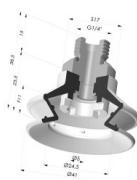

### INFORMACIÓN TÉCNICA

Altura (en mm) :	38.5
Categoría :	Fuelles
Diámetro del labio :	41.4 mm
Diámetro interior del cuello :	Macho G1/4"
Flecha :	11 mm
Forma :	1,5 fuelles
Fuerza horizontal :	54.5 N
Fuerza vertical :	27 N
Gama :	Ventosa
Número de fuelles :	1,5 fuelles
Serie :	97C

### Variantes:

Referencia de la variante:

**97C 40PU 14D-2**

- Color: Verde / Amarillo
- Dureza Shore: SH60 / SH30
- Materiales: Poliuretano