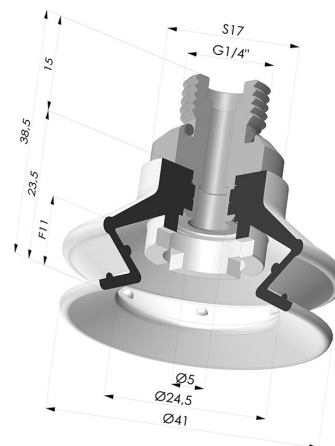

### INFORMACIÓN TÉCNICA

Altura (en mm) :	38.5
Categoría :	Fuelles
Diámetro del labio :	41.4 mm
Diámetro interior del cuello :	Macho G1/4"
Flecha :	11 mm
Forma :	1,5 fuelles
Fuerza horizontal :	54.5 N
Fuerza vertical :	27 N
Gama :	Ventosa
Número de fuelles :	1,5 fuelles
Serie :	97C

### Variantes:

Referencia de la variante:

**97C 40PU 14D-2**

- Color: Verde / Amarillo
- Dureza Shore: SH60 / SH30
- Materiales: Poliuretano