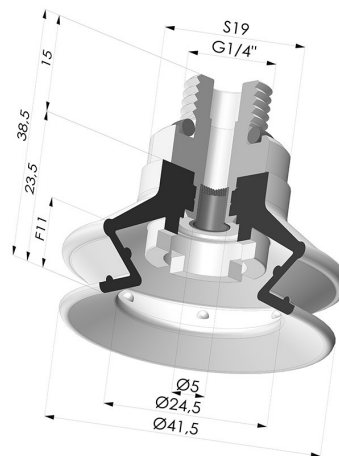

INFORMACIÓN TÉCNICA

Altura (en mm) :	38.5
Categoría :	Fuelles
Diámetro del labio :	41.4 mm
Diámetro interior del cuello :	Macho G1/4"
Flecha :	11 mm
Forma :	1,5 fuelles
Fuerza horizontal :	54.5 N
Fuerza vertical :	27 N
Gama :	Ventosa
Número de fuelles :	1,5 fuelles
Serie :	97C

Variantes:

Referencia de la variante:

97C 40PU M14D-4-F

- Color: Verde / Amarillo
- Dureza Shore: SH60 / SH30
- Materiales: Poliuretano