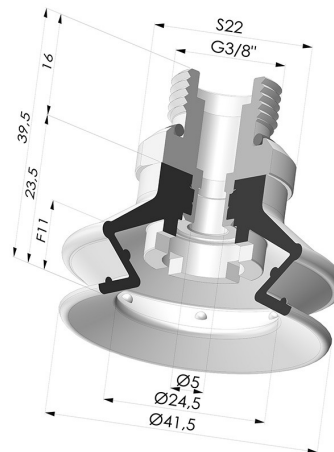

INFORMACIÓN TÉCNICA

Altura (en mm) :	39.5
Categoría :	Fuelles
Diámetro del labio :	41.4 mm
Diámetro interior del cuello :	Macho G3/8"
Flecha :	11 mm
Forma :	1,5 fuelles
Fuerza horizontal :	54.5 N
Fuerza vertical :	27 N
Gama :	Ventosa
Número de fuelles :	1,5 fuelles
Serie :	97C

Variantes:

Referencia de la variante:

97C 40PU 38D-2

- Color: Verde / Amarillo
- Dureza Shore: SH60 / SH30
- Materiales: Poliuretano