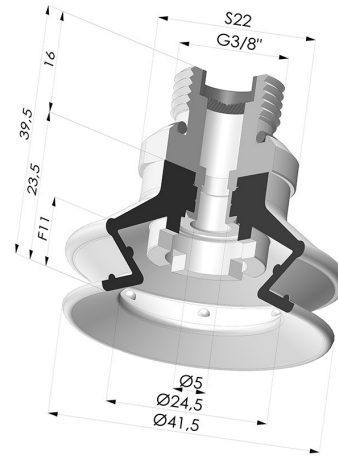

INFORMACIÓN TÉCNICA

Altura (en mm) :	39.5
Categoría :	Fuelles
Diámetro del labio :	41.4 mm
Diámetro interior del cuello :	Macho G3/8"
Flecha :	11 mm
Forma :	1,5 fuelles
Fuerza horizontal :	54.5 N
Fuerza vertical :	27 N
Gama :	Ventosa
Número de fuelles :	1,5 fuelles
Serie :	97C

Variantes:

Referencia de la variante:

97C 40PU 38D-2-F

- Color: Verde / Amarillo
- Dureza Shore: SH60 / SH30
- Materiales: Poliuretano