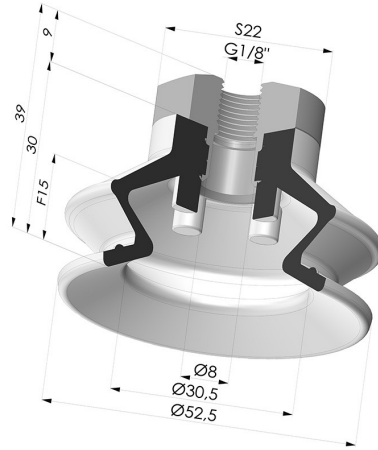

**INFORMACIÓN TÉCNICA**

<b>Altura (en mm) :</b>	39
<b>Categoría :</b>	Fuelles
<b>Diámetro del labio :</b>	52.5 mm
<b>Diámetro interior del cuello :</b>	Femelle G1/8"
<b>Flecha :</b>	15 mm
<b>Forma :</b>	1,5 fuelles
<b>Fuerza horizontal :</b>	90 N
<b>Fuerza vertical :</b>	45 N
<b>Gama :</b>	Ventosa
<b>Número de fuelles :</b>	1,5 fuelles
<b>Serie :</b>	97C

**Variantes:**

Referencia de la variante:

**97C 50PU 18D-2**

- Color: Verde / Amarillo
- Dureza Shore: SH60 / SH30
- Materiales: Poliuretano