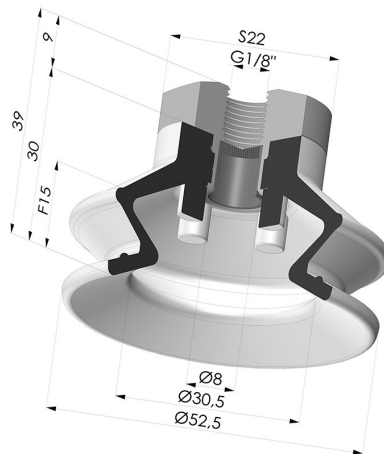

INFORMACIÓN TÉCNICA

Altura (en mm) :	39
Categoría :	Fuelles
Diámetro del labio :	52.5 mm
Diámetro interior del cuello :	Femelle G1/8"
Flecha :	15 mm
Forma :	1,5 fuelles
Fuerza horizontal :	90 N
Fuerza vertical :	45 N
Gama :	Ventosa
Número de fuelles :	1,5 fuelles
Serie :	97C

Variantes:

Referencia de la variante:

97C 50PU 18D-2-F

- Color: Verde / Amarillo
- Dureza Shore: SH60 / SH30
- Materiales: Poliuretano