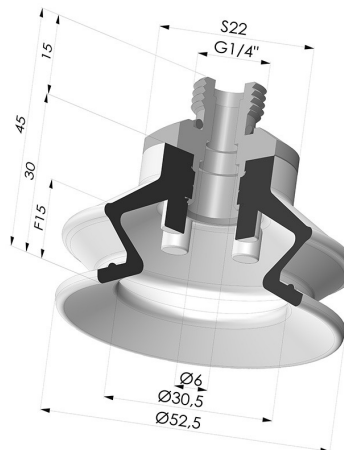

### INFORMACIÓN TÉCNICA

<b>Altura (en mm) :</b>	45
<b>Categoría :</b>	Fuelles
<b>Diámetro del labio :</b>	52.5 mm
<b>Diámetro interior del cuello :</b>	Macho G1/4"
<b>Flecha :</b>	15 mm
<b>Forma :</b>	1,5 fuelles
<b>Fuerza horizontal :</b>	90 N
<b>Fuerza vertical :</b>	45 N
<b>Gama :</b>	Ventosa
<b>Número de fuelles :</b>	1,5 fuelles
<b>Serie :</b>	97C

### Variantes:

Referencia de la variante:  
**97C 50PU 14D-2**

- Color: Verde / Amarillo
- Dureza Shore: SH60 / SH30
- Materiales: Poliuretano