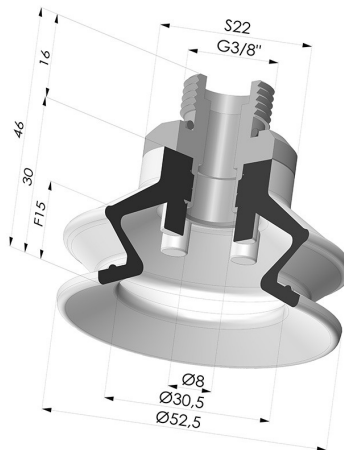

### INFORMACIÓN TÉCNICA

<b>Altura (en mm) :</b>	46
<b>Categoría :</b>	Fuelles
<b>Diámetro del labio :</b>	52.5 mm
<b>Diámetro interior del cuello :</b>	Macho G3/8"
<b>Flecha :</b>	15 mm
<b>Forma :</b>	1,5 fuelles
<b>Fuerza horizontal :</b>	90 N
<b>Fuerza vertical :</b>	45 N
<b>Gama :</b>	Ventosa
<b>Número de fuelles :</b>	1,5 fuelles
<b>Serie :</b>	97C

### Variantes:

Referencia de la variante:  
**97C 50PU 38D-2**

- Color: Verde / Amarillo
- Dureza Shore: SH60 / SH30
- Materiales: Poliuretano