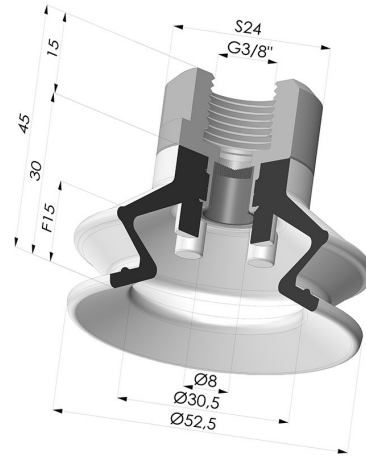

INFORMACIÓN TÉCNICA

Altura (en mm) :	45
Categoría :	Fuelles
Diámetro del labio :	52.5 mm
Diámetro interior del cuello :	Femelle G3/8"
Flecha :	15 mm
Forma :	1,5 fuelles
Fuerza horizontal :	90 N
Fuerza vertical :	45 N
Gama :	Ventosa
Número de fuelles :	1,5 fuelles
Serie :	97C

Variantes:

Referencia de la variante:

97C 50PU F38D-4-F

- Color: Verde / Amarillo
- Dureza Shore: SH60 / SH30
- Materiales: Poliuretano