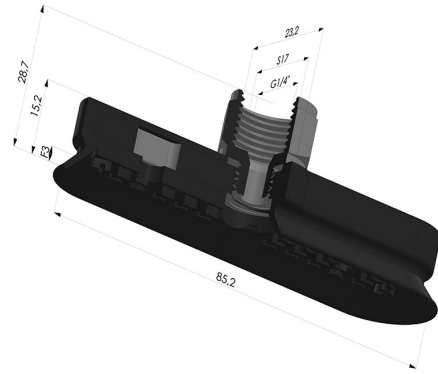

**INFORMACIÓN TÉCNICA**

<b>Altura (en mm) :</b>	29
<b>Ancho :</b>	23mm
<b>Categoría :</b>	Oblongos
<b>Diámetro interior del cuello :</b>	Hembra G1/4"
<b>Flecha :</b>	3mm
<b>Forma :</b>	Oblonga
<b>Fuerza horizontal :</b>	76N
<b>Fuerza vertical :</b>	38N
<b>Gama :</b>	Ventosa
<b>Longitud :</b>	85mm
<b>Número de fuelles :</b>	0.5 fuelle
<b>Serie :</b>	4OF

**Variantes:**

Referencia de la variante:

**4OF 80NI F14**

- Dureza Shore: SH70
- Materiales: Nitrilo