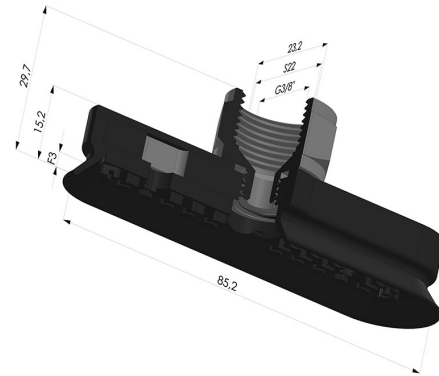

INFORMACIÓN TÉCNICA

Altura (en mm) :	30
Ancho :	23mm
Categoría :	Oblongos
Diámetro interior del cuello :	Femelle G3/8"
Flecha :	3mm
Forma :	Oblonga
Fuerza horizontal :	76N
Fuerza vertical :	38N
Gama :	Ventosa
Longitud :	85mm
Número de fuelles :	0.5 fuelle
Serie :	4OF

Variantes:

Referencia de la variante:

4OF 80NI F38

- Dureza Shore: SH70
- Materiales: Nitrilo