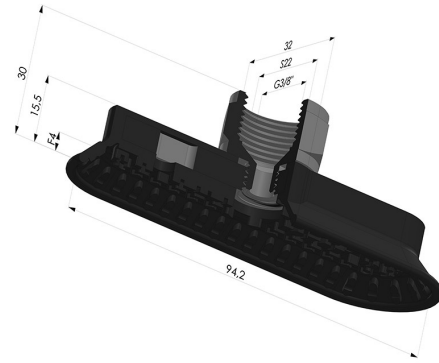

**INFORMACIÓN TÉCNICA**

<b>Altura (en mm) :</b>	30
<b>Ancho :</b>	32mm
<b>Categoría :</b>	Oblongos
<b>Diámetro interior del cuello :</b>	Femelle G3/8"
<b>Flecha :</b>	4mm
<b>Forma :</b>	Oblonga
<b>Fuerza horizontal :</b>	107N
<b>Fuerza vertical :</b>	54N
<b>Gama :</b>	Ventosa
<b>Longitud :</b>	94mm
<b>Número de fuelles :</b>	0.5 fuelle
<b>Serie :</b>	4OF

**Variantes:**

Referencia de la variante:

**4OF 90NI F38**

- Dureza Shore: SH70
- Materiales: Nitrilo