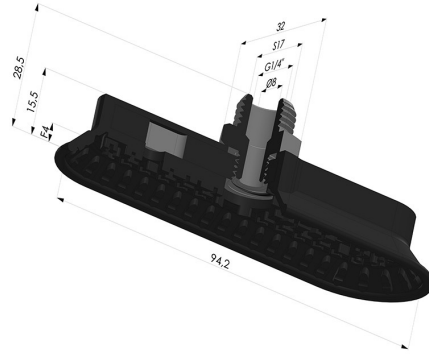

INFORMACIÓN TÉCNICA

Altura (en mm) :	29
Ancho :	32mm
Categoría :	Oblongos
Diámetro interior del cuello :	Macho G1/4"
Flecha :	4mm
Forma :	Oblonga
Fuerza horizontal :	107N
Fuerza vertical :	54N
Gama :	Ventosa
Longitud :	94mm
Número de fuelles :	0.5 fuelle
Serie :	4OF

Variantes:

Referencia de la variante:

4OF 90NI M14

- Dureza Shore: SH70
- Materiales: Nitrilo