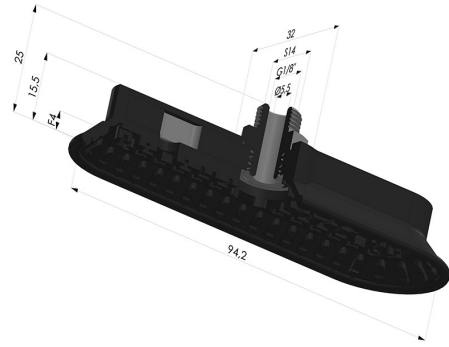

**INFORMACIÓN TÉCNICA**

<b>Altura (en mm) :</b>	25
<b>Ancho :</b>	32mm
<b>Categoría :</b>	Oblongos
<b>Diámetro interior del cuello :</b>	Macho G1/8"
<b>Flecha :</b>	4mm
<b>Forma :</b>	Oblonga
<b>Fuerza horizontal :</b>	107N
<b>Fuerza vertical :</b>	54N
<b>Gama :</b>	Ventosa
<b>Longitud :</b>	94mm
<b>Número de fuelles :</b>	0.5 fuelle
<b>Serie :</b>	4OF

**Variantes:**

Referencia de la variante:

**4OF 90NI M18**

- Dureza Shore: SH70
- Materiales: Nitrilo