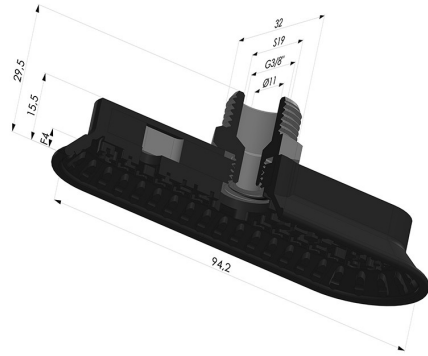

INFORMACIÓN TÉCNICA

Altura (en mm) :	30
Ancho :	32mm
Categoría :	Oblongos
Diámetro interior del cuello :	Macho G3/8"
Flecha :	4mm
Forma :	Oblonga
Fuerza horizontal :	107N
Fuerza vertical :	54N
Gama :	Ventosa
Longitud :	94mm
Número de fuelles :	0.5 fuelle
Serie :	4OF

Variantes:

Referencia de la variante:

4OF 90NI M38

- Dureza Shore: SH70
- Materiales: Nitrilo