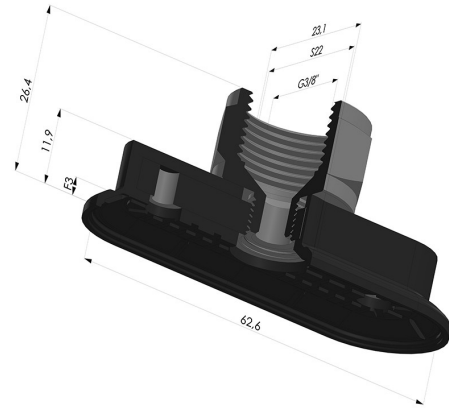

INFORMACIÓN TÉCNICA

Altura (en mm) :	26
Ancho :	23mm
Categoría :	Oblongos
Diámetro interior del cuello :	Femelle G3/8"
Flecha :	3mm
Forma :	Oblonga
Fuerza horizontal :	60N
Fuerza vertical :	30N
Gama :	Ventosa
Longitud :	63mm
Número de fuelles :	0.5 fuelle
Serie :	4RP

Variantes:

Referencia de la variante:

4RP 62NI F38

- Dureza Shore: SH70
- Materiales: Nitrilo