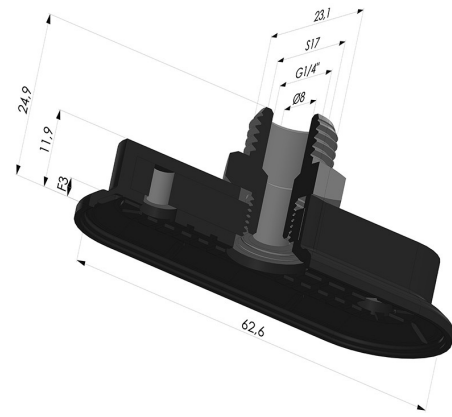

INFORMACIÓN TÉCNICA

Altura (en mm) :	25
Ancho :	23mm
Categoría :	Oblongos
Diámetro interior del cuello :	Macho G1/4"
Flecha :	3mm
Forma :	Oblonga
Fuerza horizontal :	60N
Fuerza vertical :	30N
Gama :	Ventosa
Longitud :	63mm
Número de fuelles :	0.5 fuelle
Serie :	4RP

Variantes:

Referencia de la variante:

4RP 62NI M14

- Dureza Shore: SH70
- Materiales: Nitrilo