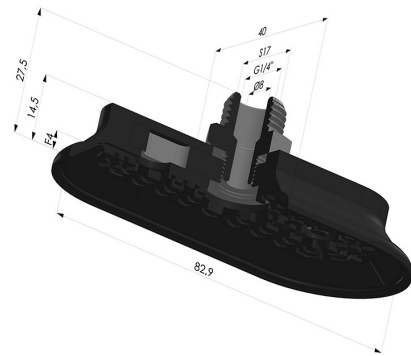

INFORMACIÓN TÉCNICA

Altura (en mm) :	27.5
Ancho :	40mm
Categoría :	Oblongos
Diámetro interior del cuello :	Macho G1/4"
Flecha :	4mm
Forma :	Oblonga
Fuerza horizontal :	135N
Fuerza vertical :	67.5N
Gama :	Ventosa
Longitud :	83mm
Número de fuelles :	0.5 fuelle
Serie :	4RP

Variantes:

Referencia de la variante:

4RP 82NI M14

- Dureza Shore: SH70
- Materiales: Nitrilo