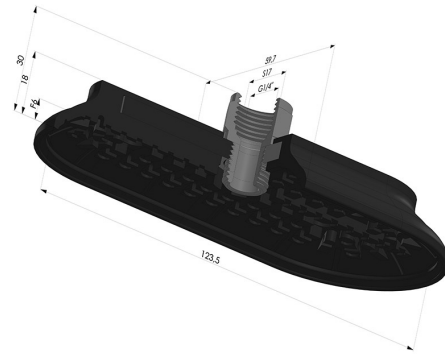

INFORMACIÓN TÉCNICA

Altura (en mm) :	28
Ancho :	60mm
Categoría :	Oblongos
Diámetro interior del cuello :	Hembra G1/4"
Flecha :	6mm
Forma :	Oblonga
Fuerza horizontal :	300N
Fuerza vertical :	150N
Gama :	Ventosa
Longitud :	124mm
Número de fuelles :	0.5 fuelle
Serie :	4RP

Variantes:

Referencia de la variante:

4RP 122NI F14

- Dureza Shore: SH70
- Materiales: Nitrilo