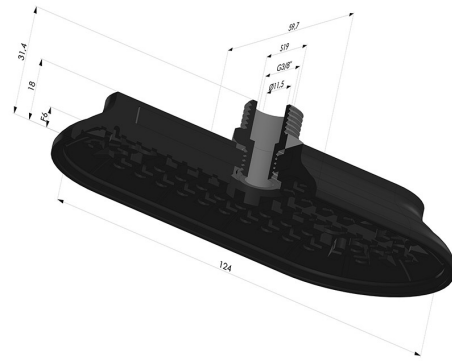

**INFORMACIÓN TÉCNICA**

<b>Altura (en mm) :</b>	31
<b>Ancho :</b>	60mm
<b>Categoría :</b>	Oblongos
<b>Diámetro interior del cuello :</b>	Macho G3/8"
<b>Flecha :</b>	6mm
<b>Forma :</b>	Oblonga
<b>Fuerza horizontal :</b>	300N
<b>Fuerza vertical :</b>	150N
<b>Gama :</b>	Ventosa
<b>Longitud :</b>	124mm
<b>Número de fuelles :</b>	0.5 fuelle
<b>Serie :</b>	4RP

**Variantes:**

Referencia de la variante:

**4RP 122NI M38**

- Dureza Shore: SH70
- Materiales: Nitrilo