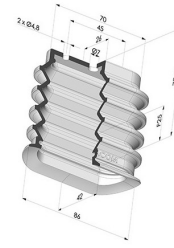

INFORMACIÓN TÉCNICA

- Altura (en mm) :** 77.5
- Ancho :** 42 mm
- Categoría :** Oblongos
- Diámetro interior del cuello :** 7/2x5 mm
- Flecha :** 25 mm
- Forma :** Oblonga de 4,5 fuelles
- Fuerza horizontal :** 67.43 N
- Fuerza vertical :** 33.72 N
- Gama :** Ventosa
- Longitud :** 86 mm
- Masa :** 60 g
- Número de fuelles :** 4,5 fuelles
- Serie :** 4BO
- Volumen :** 126.35 cm³

Variantes:

Referencia de la variante:

- 4BO 86NI A**
- Color: Negro
- Dureza Shore: SH50
- Materiales: Nitrilo

Guía de materiales:

	Material	Código	Resistencia a temperatura (°C)	Flexibilidad	Resistencia a la abrasión	Resistencia UV/Intemperie	Resistencia a aceites	Compatibilidad alimentaria	Test de migración
	Nitrilo Negro	NI	-10/+80	✓	✓	✗	✓✓	✗	✗

Productos relacionados:

Ventosa ovalada de 4,5 fuelles Serie 4BO 86 x 42 MM - Renf

Referencia del producto: 4BO 86-- RF

Ventosa ovalada de 4,5 fuelles Serie 4BO 86 x 42 MM - Pal

Referencia del producto: 4BO 86-- RF PAL