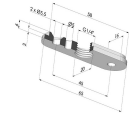

INFORMACIÓN TÉCNICA

- Altura (en mm) :** 77.5
- Ancho :** 42 mm
- Categoría :** Oblongos
- Diámetro interior del cuello :** 7/2x5 mm
- Flecha :** 25 mm
- Forma :** Oblonga de 4,5 fuelles
- Fuerza horizontal :** 67.43 N
- Fuerza vertical :** 33.72 N
- Gama :** Ventosa
- Longitud :** 86 mm
- Masa :** 60 g
- Número de fuelles :** 4,5 fuelles
- Serie :** 4BO
- Volumen :** 126.35 cm³

Productos relacionados:

Ventosa ovalada de 4,5 fuelles Serie 4BO 86 x 42 MM - Renf

Referencia del producto: 4BO 86-- RF

Ventosa ovalada de 4,5 fuelles Serie 4BO 86 x 42 MM - Pal

Referencia del producto: 4BO 86-- RF PAL

Refuerzo de fijación Ventosa 4BO 62.5x20MM

Referencia del producto: RENF FIX 4BO

Sonda para Ventosa serie 4BO

Referencia del producto: PAL 4BO

Placa para Ventosa serie 4BO

Referencia del producto: PLAQ 4BO