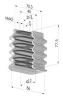

Productos relacionados:

Ventosa ovalada de 4,5 fuelles Serie 4BO 86 x 42 MM - Renf

Referencia del producto: 4BO 86-- RF