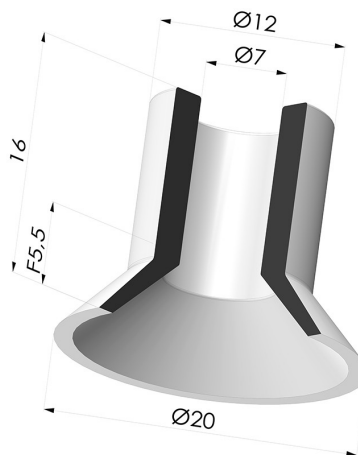

INFORMACIÓN TÉCNICA

- Altura (en mm) :** 16
Categoría : Planos
Diámetro del labio : 20 mm
Diámetro interior del cuello : 7 mm
Flecha : 5.5 mm
Forma : Plana
Fuerza horizontal : 14.5 N
Fuerza vertical : 7 N
Gama : Ventosa
Número de fuelles : 0.5 fuelle
Serie : 7

Variantes:

Referencia de la variante:
75 20CN A

- Color: Marrón certificación alimentaria FDA
- Dureza Shore: SH35
- Materiales: Caucho natural

Referencia de la variante:
75 20NI A

- Color: Negro
- Dureza Shore: SH50
- Materiales: Nitrilo

Referencia de la variante:
75 20SLT A

- Color: Translúcido certificación alimentaria CE
- Dureza Shore: SH60
- Materiales: Silicona

Guía de materiales:

	Material	Código	Resistencia a temperatura (°C)	Flexibilidad	Resistencia a la abrasión	Resistencia UV/Intemperie	Resistencia a aceites	Compatibilidad alimentaria	Test de migración
	Caucho natural Marrón certificación alimentaria FDA	CN	-20/+70	✓✓✓	✓✓	✗✗	✗✗	FDA **	✗
	Nitrilo Negro	NI	-10/+80	✓	✓	✗	✓✓	✗	✗
	Silicona Translúcido certificación alimentaria CE	SLT	-60/+250	✓✓✓	✗	✓✓✓	✗	FDA ☞**	✗

Productos relacionados:

Conexión Desmontable Hembra G1/8"

Referencia del producto: F18C12L22.5

Inserto Desmontable Macho G1/8"

Referencia del producto: M18C12L22.5

Inserto Desmontable Macho M5

Referencia del producto: M5C12