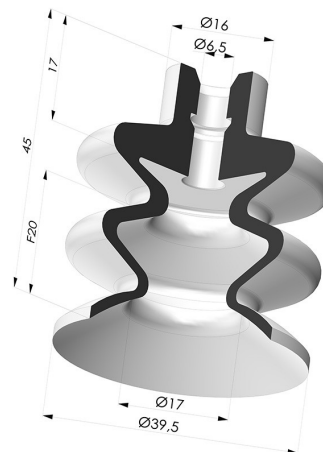

INFORMACIÓN TÉCNICA

- Altura (en mm) :** 45
Categoría : Fuelles
Diámetro del labio : 40 mm
Diámetro interior del cuello : 6.5mm
Flecha : 20 mm
Forma : 2,5 Fuelles
Fuerza horizontal : 56 N
Fuerza vertical : 28 N
Gama : Ventosa
Número de fuelles : 2,5 fuelles
Serie : 8

Variantes:

Referencia de la variante:
80A 40SLT A

- Color: Translúcido certificación alimentaria CE
- Dureza Shore: SH60
- Materiales: Silicona

Referencia de la variante:
80A 40NI A

- Color: Negro
- Dureza Shore: SH50
- Materiales: Nitrilo

Referencia de la variante:
80A 40CN A

- Color: Marrón certificación alimentaria FDA
- Dureza Shore: SH35
- Materiales: Caucho natural

Guía de materiales:

	Material	Código	Resistencia a temperatura (°C)	Flexibilidad	Resistencia a la abrasión	Resistencia UV/Intemperie	Resistencia a aceites	Compatibilidad alimentaria	Test de migración
	Silicona Translúcido certificación alimentaria CE	SLT	-60/+250	✓✓✓	✗	✓✓✓	✗	FDA ☞☞	✗
	Nitrilo Negro	NI	-10/+80	✓	✓	✗	✓✓	✗	✗
	Caucho natural Marrón certificación alimentaria FDA	CN	-20/+70	✓✓✓	✓✓	✗✗	✗✗	FDA **	✗

Productos relacionados:

Conexión Desmontable Hembra G1/4"

Referencia del producto: DS

Conexión Desmontable Macho G1/4"

Referencia del producto: ES

Inserto engastado Hembra G1/4"

Referencia del producto: LS