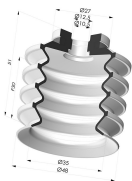

INFORMACIÓN TÉCNICA

- Altura (en mm) :** 67
Categoría : Fuelles
Diámetro del labio : 50 mm
Diámetro interior del cuello : Macho G3/8"
Flecha : 30 mm
Forma : Fuelle de 4.5"
Fuerza horizontal : 77 N
Fuerza vertical : 38.5 N
Gama : Ventosa
Número de fuelles : 4,5 fuelles
Serie : 92

Referencia de la variante:
92 50NI 38D-2-F

- Color: Negro
- Dureza Shore: SH50
- Materiales: Nitrilo

Guía de materiales:

	Material	Código	Resistencia a temperatura (°C)	Flexibilidad	Resistencia a la abrasión	Resistencia UV/Intemperie	Resistencia a aceites	Compatibilidad alimentaria	Test de migración
	Silicona Rojo certificación alimentaria CE	SL	-60/+250	✓✓✓	✗	✓✓✓	✗	FDA ☞☞	A, B, D2
	Silicona Translúcido certificación alimentaria CE	SLT	-60/+250	✓✓✓	✗	✓✓✓	✗	FDA ☞☞	✗
	Nitrilo Negro	NI	-10/+80	✓	✓	✗	✓✓	✗	✗

Productos relacionados:

Ventosa 4.5 Fuelles Serie 92 Ø 50MM

Referencia del producto: 92 50-- A

Anillo de Refuerzo - Ø ext 45.5MM

Referencia del producto: A50

Conexión Desmontable Macho 3/8G - con Filtro

Referencia del producto: 9G38-2-F