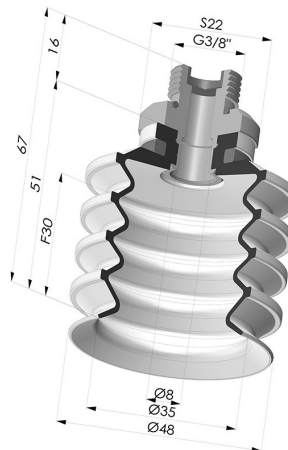

INFORMACIÓN TÉCNICA

- Altura (en mm) :** 67
Categoría : Fuelles
Diámetro del labio : 50 mm
Diámetro interior del cuello : Macho G3/8"
Flecha : 30 mm
Forma : Fuelle de 4.5"
Fuerza horizontal : 77 N
Fuerza vertical : 38.5 N
Gama : Ventosa
Número de fuelles : 4,5 fuelles
Serie : 92

Variantes:

Referencia de la variante:
92 50SL 38D-2-F

- Color: Rojo certificación alimentaria CE
- Dureza Shore: SH60
- Materiales: Silicona

Referencia de la variante:
92 50SLT 38D-2-F

- Color: Translúcido certificación alimentaria CE
- Dureza Shore: SH60
- Materiales: Silicona

Referencia de la variante:
92 50NI 38D-2-F

- Color: Negro
- Dureza Shore: SH50
- Materiales: Nitrilo

Guía de materiales:

	Material	Código	Resistencia a temperatura (°C)	Flexibilidad	Resistencia a la abrasión	Resistencia UV/Intemperie	Resistencia a aceites	Compatibilidad alimentaria	Test de migración
	Silicona Rojo certificación alimentaria CE	SL	-60/+250	✓✓✓	✗	✓✓✓	✗	FDA ☞☞	A, B, D2
	Silicona Translúcido certificación alimentaria CE	SLT	-60/+250	✓✓✓	✗	✓✓✓	✗	FDA ☞☞	✗
	Nitrilo Negro	NI	-10/+80	✓	✓	✗	✓✓	✗	✗

Productos relacionados:

Ventosa 4.5 Fuelles Serie 92 Ø 50MM

Referencia del producto: 92 50-- A

Anillo de Refuerzo - Ø ext 45.5MM

Referencia del producto: A50

Conexión Desmontable Macho 3/8G - con Filtro

Referencia del producto: 9G38-2-F