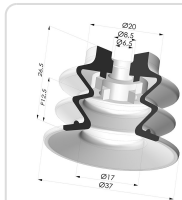

Productos relacionados:

Ventosa 2.5 Fuelles Serie 96 Ø 35MM

Referencia del producto: 96 35-- A

Conexión Desmontable Hembra 1/8G - con 5 salidas

Referencia del producto: 9M18-3