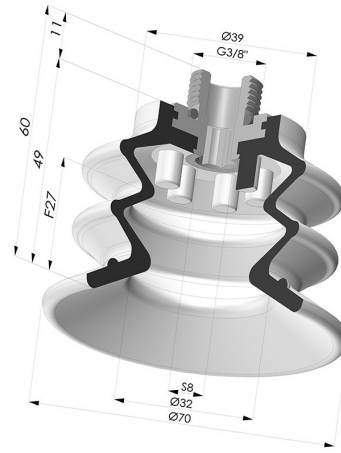

**INFORMATIONS TECHNIQUES**

<b>Gamme :</b>	Ventouse
<b>Catégorie :</b>	À soufflets
<b>Série :</b>	96C
<b>Hauteur ( en mm ) :</b>	60
<b>Forme :</b>	2.5 Soufflets
<b>Diamètre de lèvre de contact :</b>	70 mm
<b>Diamètre de fût intérieur :</b>	Femelle G3/8"
<b>Nombre de soufflets :</b>	2.5 Soufflets
<b>Force horizontale :</b>	154 N
<b>Force verticale :</b>	77 N
<b>Flèche :</b>	27 mm

**Déclinaisons:**

Référence déclinaison :

**96C 70PU M38**

- Couleur: Vert / Jaune
- Dureté Shore: SH60 / SH30
- Matière: Polyuréthane

**Produits associés:**

**Ventouse 2.5 Soufflets Série 96C Ø 70MM**  
Référence produit : 96C 70-- F38

**Filtre Blanc Souple Série FIBS Ø 53MM**  
Référence produit : FIBS 96 70