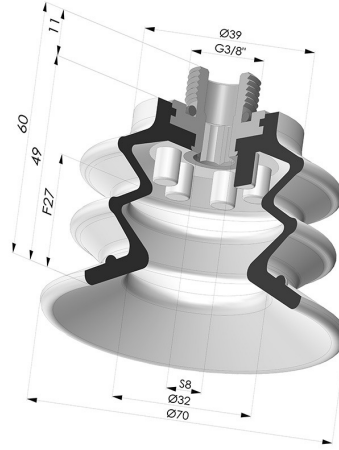

**INFORMATIONS TECHNIQUES**

<b>Gamme :</b>	Ventouse
<b>Catégorie :</b>	À soufflets
<b>Série :</b>	96C
<b>Hauteur ( en mm ) :</b>	60
<b>Forme :</b>	2.5 Soufflets
<b>Diamètre de lèvre de contact :</b>	70 mm
<b>Diamètre de fût intérieur :</b>	Femelle G3/8"
<b>Nombre de soufflets :</b>	2.5 Soufflets
<b>Force horizontale :</b>	154 N
<b>Force verticale :</b>	77 N
<b>Flèche :</b>	27 mm

**Déclinaisons:**

Référence déclinaison :

**96C 70PU M38**

- Couleur: Vert / Jaune
- Dureté Shore: SH60 / SH30
- Matière: Polyuréthane

**Produits associés:**

**Ventouse 2.5 Soufflets Série 96C Ø 70MM**  
Référence produit : 96C 70-- F38

**Filtre Blanc Souple Série FIBS Ø 53MM**  
Référence produit : FIBS 96 70