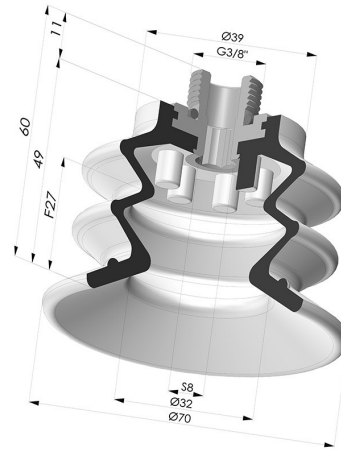

INFORMATIONS TECHNIQUES

Catégorie :	À soufflets
Diamètre de fût intérieur :	Femelle G3/8"
Diamètre de lèvre de contact :	70 mm
Flèche :	27 mm
Force horizontale :	154 N
Force verticale :	77 N
Forme :	2.5 Soufflets
Gamme :	Ventouse
Hauteur (en mm) :	60
Nombre de soufflets :	2.5 Soufflets
Série :	96C

Déclinaisons:

Référence déclinaison :

96C 70PU M38

- Couleur: Vert / Jaune
- Dureté Shore: SH60 / SH30
- Matière: Polyuréthane

Produits associés:

Ventouse 2.5 Soufflets Série 96C Ø 70MM
Référence produit : 96C 70-- F38

Filtre Blanc Souple Série FIBS Ø 53MM
Référence produit : FIBS 96 70