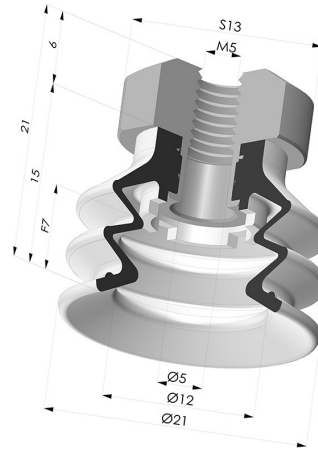

INFORMATIONS TECHNIQUES

Gamme :	Ventouse
Catégorie :	À soufflets
Série :	96C
Hauteur (en mm) :	21
Forme :	2.5 Soufflets
Diamètre de lèvres de contact :	20 mm
Diamètre de fût intérieur :	M5
Nombre de soufflets :	2.5 Soufflets
Force horizontale :	14 N
Force verticale :	7 N
Flèche :	7 mm

Déclinaisons:

Référence déclinaison :

96C 20PU FM5

- Couleur: Vert / Jaune
- Dureté Shore: SH60 / SH30
- Matière: Polyuréthane

Produits associés:

Insert Démontable Femelle M5

Référence produit : 9PM5-2

Ventouse 2.5 Soufflets Série 96C Ø 20MM

Référence produit : 96C 20-- A