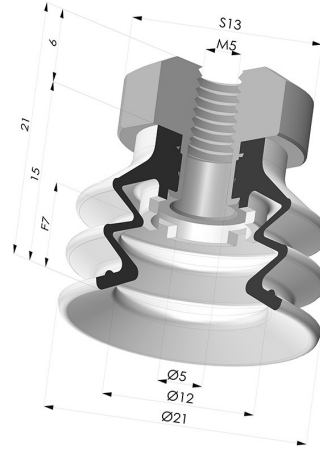

INFORMATIONS TECHNIQUES

Catégorie :	À soufflets
Diamètre de fût intérieur :	M5
Diamètre de lèvre de contact :	20 mm
Flèche :	7 mm
Force horizontale :	14 N
Force verticale :	7 N
Forme :	2.5 Soufflets
Gamme :	Ventouse
Hauteur (en mm) :	21
Nombre de soufflets :	2.5 Soufflets
Série :	96C

Déclinaisons:

Référence déclinaison :

96C 20PU FM5

- Couleur: Vert / Jaune
- Dureté Shore: SH60 / SH30
- Matière: Polyuréthane

Produits associés:

Insert Démontable Femelle M5

Référence produit : 9PM5-2

Ventouse 2.5 Soufflets Série 96C Ø 20MM

Référence produit : 96C 20-- A