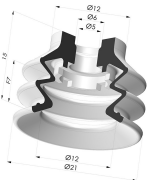

**INFORMATIONS TECHNIQUES**

<b>Gamme :</b>	Ventouse
<b>Catégorie :</b>	À soufflets
<b>Série :</b>	96C
<b>Hauteur ( en mm ) :</b>	24
<b>Forme :</b>	2.5 Soufflets
<b>Diamètre de lèvre de contact :</b>	20 mm
<b>Diamètre de fût intérieur :</b>	M5
<b>Nombre de soufflets :</b>	2.5 Soufflets
<b>Force horizontale :</b>	14 N
<b>Force verticale :</b>	7 N
<b>Flèche :</b>	7 mm

**Déclinaisons:**

Référence déclinaison :

**96C 20PU FM5BD**

- Couleur: Vert / Jaune
- Dureté Shore: SH60 / SH30
- Matière: Polyuréthane

**Produits associés:**

**Ventouse 2.5 Soufflets Série 96C Ø 20MM**

Référence produit : 96C 20-- A