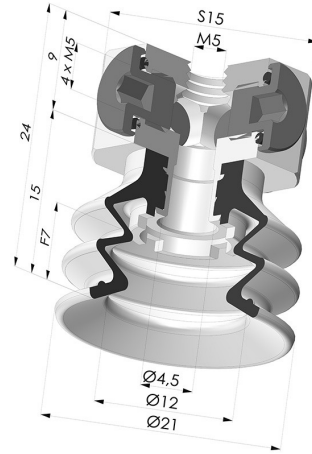

INFORMATIONS TECHNIQUES

Gamme :	Ventouse
Catégorie :	À soufflets
Série :	96C
Hauteur (en mm) :	24
Forme :	2.5 Soufflets
Diamètre de lèvre de contact :	20 mm
Diamètre de fût intérieur :	M5
Nombre de soufflets :	2.5 Soufflets
Force horizontale :	14 N
Force verticale :	7 N
Flèche :	7 mm

Déclinaisons:

Référence déclinaison :

96C 20PU FM5BD

- Couleur: Vert / Jaune
- Dureté Shore: SH60 / SH30
- Matière: Polyuréthane

Produits associés:

Ventouse 2.5 Soufflets Série 96C Ø 20MM

Référence produit : 96C 20-- A