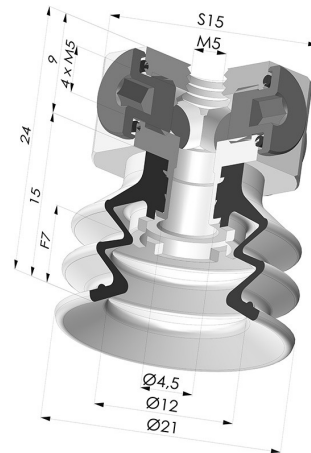

### INFORMATIONS TECHNIQUES

<b>Catégorie :</b>	À soufflets
<b>Diamètre de fût intérieur :</b>	M5
<b>Diamètre de lèvre de contact :</b>	20 mm
<b>Flèche :</b>	7 mm
<b>Force horizontale :</b>	14 N
<b>Force verticale :</b>	7 N
<b>Forme :</b>	2.5 Soufflets
<b>Gamme :</b>	Ventouse
<b>Hauteur ( en mm ) :</b>	24
<b>Nombre de soufflets :</b>	2.5 Soufflets
<b>Série :</b>	96C

### Déclinaisons:

Référence déclinaison :

**96C 20PU FM5BD**

- Couleur: Vert / Jaune
- Dureté Shore: SH60 / SH30
- Matière: Polyuréthane

### Produits associés:

**Ventouse 2.5 Soufflets Série 96C Ø 20MM**

Référence produit : 96C 20-- A