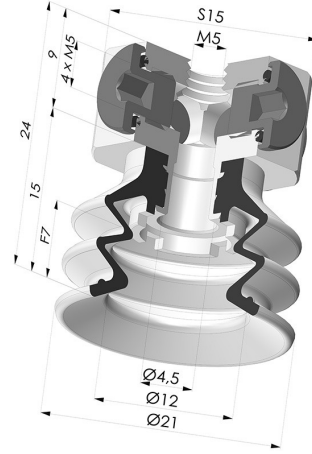

**INFORMATIONS TECHNIQUES**

<b>Gamme :</b>	Ventouse
<b>Catégorie :</b>	À soufflets
<b>Série :</b>	96C
<b>Hauteur ( en mm ) :</b>	24
<b>Forme :</b>	2.5 Soufflets
<b>Diamètre de lèvre de contact :</b>	20 mm
<b>Diamètre de fût intérieur :</b>	M5
<b>Nombre de soufflets :</b>	2.5 Soufflets
<b>Force horizontale :</b>	14 N
<b>Force verticale :</b>	7 N
<b>Flèche :</b>	7 mm

**Déclinaisons:**

Référence déclinaison :

**96C 20PU FM5BD**

- Couleur: Vert / Jaune
- Dureté Shore: SH60 / SH30
- Matière: Polyuréthane

**Produits associés:**

**Ventouse 2.5 Soufflets Série 96C Ø 20MM**

Référence produit : 96C 20-- A