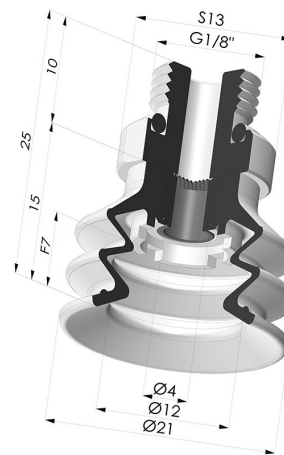

INFORMATIONS TECHNIQUES

Gamme :	Ventouse
Catégorie :	À soufflets
Série :	96C
Hauteur (en mm) :	25
Forme :	2.5 Soufflets
Diamètre de lèvre de contact :	20 mm
Diamètre de fût intérieur :	Mâle G1/8"
Nombre de soufflets :	2.5 Soufflets
Force horizontale :	14 N
Force verticale :	7 N
Flèche :	7 mm

Déclinaisons:

Référence déclinaison :

96C 20PU M18D-4-F

- Couleur: Vert / Jaune
- Dureté Shore: SH60 / SH30
- Matière: Polyuréthane

Produits associés:

Ventouse 2.5 Soufflets Série 96C Ø 20MM
 Référence produit : 96C 20-- A

Insert Démontable Mâle 1/8G - avec Filtre
 Référence produit : 9PM18-4-F