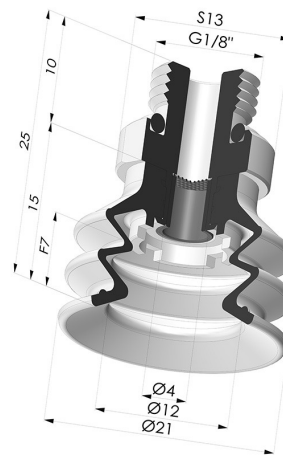

INFORMATIONS TECHNIQUES

Gamme :	Ventouse
Catégorie :	À soufflets
Série :	96C
Hauteur (en mm) :	25
Forme :	2.5 Soufflets
Diamètre de lèvre de contact :	20 mm
Diamètre de fût intérieur :	Mâle G1/8"
Nombre de soufflets :	2.5 Soufflets
Force horizontale :	14 N
Force verticale :	7 N
Flèche :	7 mm

Déclinaisons:

Référence déclinaison :

96C 20PU M18D-4-F

- Couleur: Vert / Jaune
- Dureté Shore: SH60 / SH30
- Matière: Polyuréthane

Produits associés:

Ventouse 2.5 Soufflets Série 96C Ø 20MM
Référence produit : 96C 20-- A

Insert Démontable Mâle 1/8G - avec Filtre
Référence produit : 9PM18-4-F