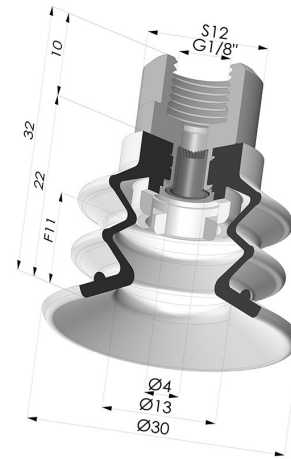

INFORMATIONS TECHNIQUES

Gamme :	Ventouse
Catégorie :	À soufflets
Série :	96C
Hauteur (en mm) :	32
Forme :	2.5 Soufflets
Diamètre de lèvre de contact :	30 mm
Diamètre de fût intérieur :	Femelle G1/8"
Nombre de soufflets :	2.5 Soufflets
Force horizontale :	27.5 N
Force verticale :	14 N
Flèche :	11 mm

Déclinaisons:

Référence déclinaison :

96C 30PU F18D-4-F

- Couleur: Vert / Jaune
- Dureté Shore: SH60 / SH30
- Matière: Polyuréthane

Produits associés:

Ventouse 2.5 Soufflets Série 96C Ø 30MM
 Référence produit : 96C 30-- A

Filtre Blanc Souple Série FIBS Ø 22MM
 Référence produit : FIBS 96 30

Insert Démontable Femelle 1/8G - avec Filtre
 Référence produit : 9PF18-4-F