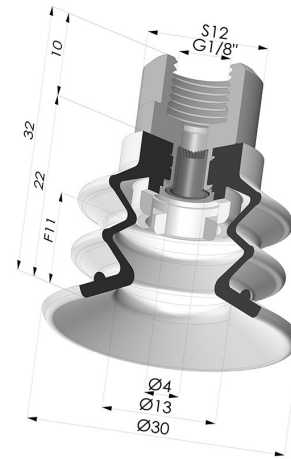

INFORMATIONS TECHNIQUES

Catégorie :	À soufflets
Diamètre de fût intérieur :	Femelle G1/8"
Diamètre de lèvre de contact :	30 mm
Flèche :	11 mm
Force horizontale :	27.5 N
Force verticale :	14 N
Forme :	2.5 Soufflets
Gamme :	Ventouse
Hauteur (en mm) :	32
Nombre de soufflets :	2.5 Soufflets
Série :	96C

Déclinaisons:

Référence déclinaison :

96C 30PU F18D-4-F

- Couleur: Vert / Jaune
- Dureté Shore: SH60 / SH30
- Matière: Polyuréthane

Produits associés:

Ventouse 2.5 Soufflets Série 96C Ø 30MM
 Référence produit : 96C 30-- A

Filtre Blanc Souple Série FIBS Ø 22MM
 Référence produit : FIBS 96 30

Insert Démontable Femelle 1/8G - avec Filtre
 Référence produit : 9PF18-4-F