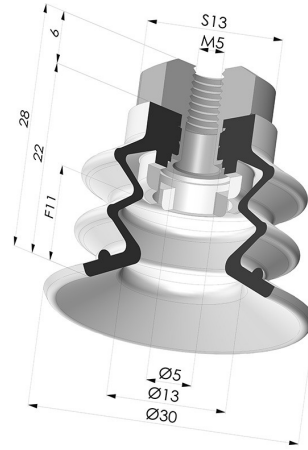

INFORMATIONS TECHNIQUES

Gamme :	Ventouse
Catégorie :	À soufflets
Série :	96C
Hauteur (en mm) :	28
Forme :	2.5 Soufflets
Diamètre de lèvres de contact :	30 mm
Diamètre de fût intérieur :	M5
Nombre de soufflets :	2.5 Soufflets
Force horizontale :	27.5 N
Force verticale :	14 N
Flèche :	11 mm

Déclinaisons:

Référence déclinaison :

96C 30PU FM5

- Couleur: Vert / Jaune
- Dureté Shore: SH60 / SH30
- Matière: Polyuréthane

Produits associés:

Insert Démontable Femelle M5

Référence produit : 9PM5-2

Ventouse 2.5 Soufflets Série 96C Ø 30MM

Référence produit : 96C 30-- A

Filtre Blanc Souple Série FIBS Ø 22MM

Référence produit : FIBS 96 30