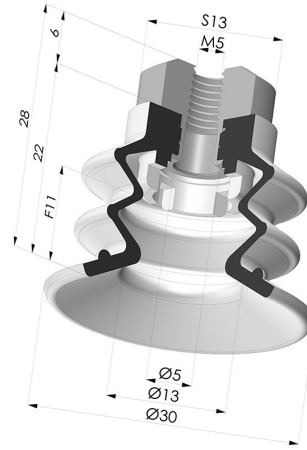

INFORMATIONS TECHNIQUES

Gamme :	Ventouse
Catégorie :	À soufflets
Série :	96C
Hauteur (en mm) :	28
Forme :	2.5 Soufflets
Diamètre de lèvres de contact :	30 mm
Diamètre de fût intérieur :	M5
Nombre de soufflets :	2.5 Soufflets
Force horizontale :	27.5 N
Force verticale :	14 N
Flèche :	11 mm

Déclinaisons:

Référence déclinaison :

96C 30PU FM5

- Couleur: Vert / Jaune
- Dureté Shore: SH60 / SH30
- Matière: Polyuréthane

Produits associés:

Insert Démontable Femelle M5

Référence produit : 9PM5-2

Ventouse 2.5 Soufflets Série 96C Ø 30MM

Référence produit : 96C 30-- A

Filtere Blanc Souple Série FIBS Ø 22MM

Référence produit : FIBS 96 30