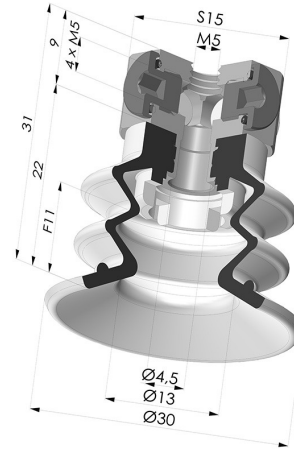

INFORMATIONS TECHNIQUES

Gamme :	Ventouse
Catégorie :	À soufflets
Série :	96C
Hauteur (en mm) :	31
Forme :	2.5 Soufflets
Diamètre de lèvre de contact :	30 mm
Diamètre de fût intérieur :	M5
Nombre de soufflets :	2.5 Soufflets
Force horizontale :	27.5 N
Force verticale :	14 N
Flèche :	11 mm

Déclinaisons:

Référence déclinaison :

96C 30PU FM5BD

- Couleur: Vert / Jaune
- Dureté Shore: SH60 / SH30
- Matière: Polyuréthane

Produits associés:

Ventouse 2.5 Soufflets Série 96C Ø 30MM
Référence produit : 96C 30-- A

Filtre Blanc Souple Série FIBS Ø 22MM
Référence produit : FIBS 96 30