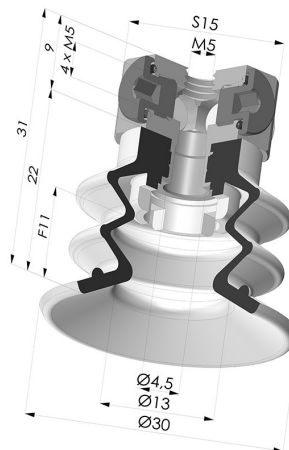

INFORMATIONS TECHNIQUES

Catégorie :	À soufflets
Diamètre de fût intérieur :	M5
Diamètre de lèvre de contact :	30 mm
Flèche :	11 mm
Force horizontale :	27.5 N
Force verticale :	14 N
Forme :	2.5 Soufflets
Gamme :	Ventouse
Hauteur (en mm) :	31
Nombre de soufflets :	2.5 Soufflets
Série :	96C

Déclinaisons:

Référence déclinaison :

96C 30PU FM5BD

- Couleur: Vert / Jaune
- Dureté Shore: SH60 / SH30
- Matière: Polyuréthane

Produits associés:

Ventouse 2.5 Soufflets Série 96C Ø 30MM
 Référence produit : 96C 30-- A

Filtre Blanc Souple Série FIBS Ø 22MM
 Référence produit : FIBS 96 30