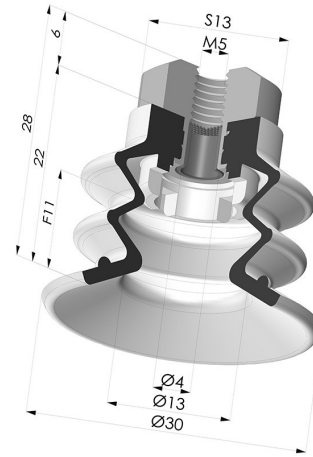

INFORMATIONS TECHNIQUES

Catégorie :	À soufflets
Diamètre de fût intérieur :	M5
Diamètre de lèvre de contact :	30 mm
Flèche :	11 mm
Force horizontale :	27.5 N
Force verticale :	14 N
Forme :	2.5 Soufflets
Gamme :	Ventouse
Hauteur (en mm) :	28
Nombre de soufflets :	2.5 Soufflets
Série :	96C

Déclinaisons:

Référence déclinaison :

96C 30PU FM5F

- Couleur: Vert / Jaune
- Dureté Shore: SH60 / SH30
- Matière: Polyuréthane

Produits associés:

Insert Démontable Femelle M5 - avec Filtre
 Référence produit : 9PM5-2-F

Ventouse 2.5 Soufflets Série 96C Ø 30MM
 Référence produit : 96C 30-- A

Filtre Blanc Souple Série FIBS Ø 22MM
 Référence produit : FIBS 96 30