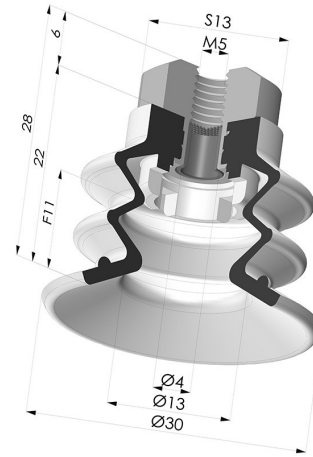

INFORMATIONS TECHNIQUES

Gamme :	Ventouse
Catégorie :	À soufflets
Série :	96C
Hauteur (en mm) :	28
Forme :	2.5 Soufflets
Diamètre de lèvres de contact :	30 mm
Diamètre de fût intérieur :	M5
Nombre de soufflets :	2.5 Soufflets
Force horizontale :	27.5 N
Force verticale :	14 N
Flèche :	11 mm

Déclinaisons:

Référence déclinaison :

96C 30PU FM5F

- Couleur: Vert / Jaune
- Dureté Shore: SH60 / SH30
- Matière: Polyuréthane

Produits associés:

Insert Démontable Femelle M5 - avec Filtre
Référence produit : 9PM5-2-F

Ventouse 2.5 Soufflets Série 96C Ø 30MM
Référence produit : 96C 30-- A

Filtre Blanc Souple Série FIBS Ø 22MM
Référence produit : FIBS 96 30