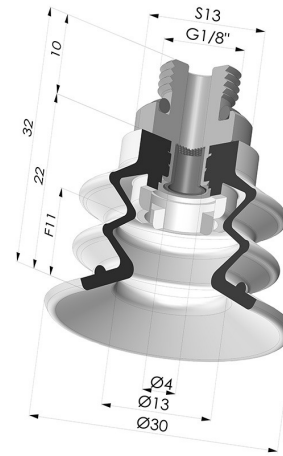

INFORMATIONS TECHNIQUES

Catégorie :	À soufflets
Diamètre de fût intérieur :	Femelle G1/8"
Diamètre de lèvre de contact :	30 mm
Flèche :	11 mm
Force horizontale :	27.5 N
Force verticale :	14 N
Forme :	2.5 Soufflets
Gamme :	Ventouse
Hauteur (en mm) :	32
Nombre de soufflets :	2.5 Soufflets
Série :	96C

Déclinaisons:

Référence déclinaison :

96C 30PU M18D-4-F

- Couleur: Vert / Jaune
- Dureté Shore: SH60 / SH30
- Matière: Polyuréthane

Produits associés:

Ventouse 2.5 Soufflets Série 96C Ø 30MM
 Référence produit : 96C 30-- A

Filtre Blanc Souple Série FIBS Ø 22MM
 Référence produit : FIBS 96 30

Insert Démontable Mâle 1/8G - avec Filtre
 Référence produit : 9PM18-4-F