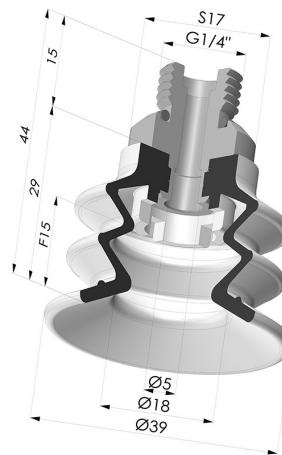

INFORMATIONS TECHNIQUES

Gamme :	Ventouse
Catégorie :	À soufflets
Série :	96C
Hauteur (en mm) :	44
Forme :	2.5 Soufflets
Diamètre de lèvres de contact :	40 mm
Diamètre de fût intérieur :	Mâle G1/4"
Nombre de soufflets :	2.5 Soufflets
Force horizontale :	49 N
Force verticale :	24.5 N
Flèche :	15 mm

Déclinaisons:

Référence déclinaison :

96C 40PU 14D-2

- Couleur: Vert / Jaune
- Dureté Shore: SH60 / SH30
- Matière: Polyuréthane

Produits associés:

Insert Démontable Mâle 1/4G

Référence produit : 9M14-2

Filtre Blanc Souple Série FIBS Ø 29MM

Référence produit : FIBS 96 40

Ventouse 2.5 Soufflets Série 96C Ø 40MM

Référence produit : 96C 40-- 18D-2