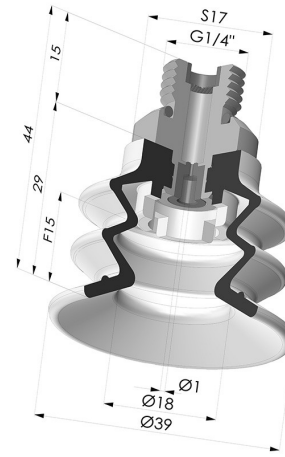

INFORMATIONS TECHNIQUES

Gamme :	Ventouse
Catégorie :	À soufflets
Série :	96C
Hauteur (en mm) :	44
Forme :	2.5 Soufflets
Diamètre de lèvre de contact :	40 mm
Diamètre de fût intérieur :	Mâle G1/4"
Nombre de soufflets :	2.5 Soufflets
Force horizontale :	49 N
Force verticale :	24.5 N
Flèche :	15 mm

Déclinaisons:

Référence déclinaison :

96C 40PU 14D-2-GIC

- Couleur: Vert / Jaune
- Dureté Shore: SH60 / SH30
- Matière: Polyuréthane

Produits associés:

Insert Démontable Mâle 1/4G - avec Gicleur

Référence produit : 9M14-2-GIC

Ventouse 2.5 Soufflets Série 96C Ø 40MM

Référence produit : 96C 40-- A

Filtre Blanc Souple Série FIBS Ø 29MM

Référence produit : FIBS 96 40