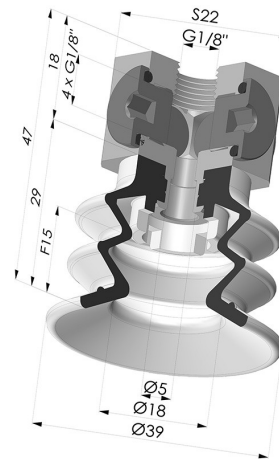

**INFORMATIONS TECHNIQUES**

<b>Gamme :</b>	Ventouse
<b>Catégorie :</b>	À soufflets
<b>Série :</b>	96C
<b>Hauteur ( en mm ) :</b>	47
<b>Forme :</b>	2.5 Soufflets
<b>Diamètre de lèvre de contact :</b>	40 mm
<b>Diamètre de fût intérieur :</b>	Femelle G1/8"
<b>Nombre de soufflets :</b>	2.5 Soufflets
<b>Force horizontale :</b>	49 N
<b>Force verticale :</b>	24.5 N
<b>Flèche :</b>	15 mm

**Déclinaisons:**

Référence déclinaison :

**96C 40PU 18D-3-BD**

- Couleur: Vert / Jaune
- Dureté Shore: SH60 / SH30
- Matière: Polyuréthane

**Produits associés:**

**Insert Démontable Femelle 1/8G - avec 5Sorties**

Référence produit : 9M18-3

**Ventouse 2.5 Soufflets Série 96C Ø 40MM**

Référence produit : 96C 40-- A

**Filtre Blanc Souple Série FIBS Ø 29MM**

Référence produit : FIBS 96 40