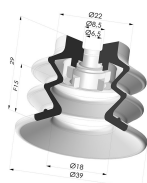

**INFORMATIONS TECHNIQUES**

<b>Gamme :</b>	Ventouse
<b>Catégorie :</b>	À soufflets
<b>Série :</b>	96C
<b>Hauteur ( en mm ) :</b>	47
<b>Forme :</b>	2.5 Soufflets
<b>Diamètre de lèvre de contact :</b>	40 mm
<b>Diamètre de fût intérieur :</b>	Femelle G1/8"
<b>Nombre de soufflets :</b>	2.5 Soufflets
<b>Force horizontale :</b>	49 N
<b>Force verticale :</b>	24.5 N
<b>Flèche :</b>	15 mm

**Déclinaisons:**

Référence déclinaison :

**96C 40PU 18D-3-BD**

- Couleur: Vert / Jaune
- Dureté Shore: SH60 / SH30
- Matière: Polyuréthane

**Produits associés:**

**Insert Démontable Femelle 1/8G - avec 5Sorties**

Référence produit : 9M18-3

**Ventouse 2.5 Soufflets Série 96C Ø 40MM**

Référence produit : 96C 40-- A

**Filtre Blanc Souple Série FIBS Ø 29MM**

Référence produit : FIBS 96 40