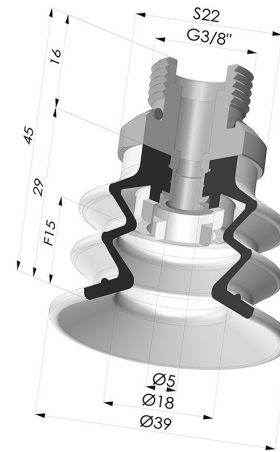

INFORMATIONS TECHNIQUES

Gamme :	Ventouse
Catégorie :	À soufflets
Série :	96C
Hauteur (en mm) :	45
Forme :	2.5 Soufflets
Diamètre de lèvre de contact :	40 mm
Diamètre de fût intérieur :	Mâle G3/8"
Nombre de soufflets :	2.5 Soufflets
Force horizontale :	49 N
Force verticale :	24.5 N
Flèche :	15 mm

Déclinaisons:

Référence déclinaison :

96C 40PU 38D-2

- Couleur: Vert / Jaune
- Dureté Shore: SH60 / SH30
- Matière: Polyuréthane

Produits associés:

Insert Démontable Mâle 3/8G

Référence produit : 9M38-2

Ventouse 2.5 Soufflets Série 96C Ø 40MM

Référence produit : 96C 40-- A

Filtre Blanc Souple Série FIBS Ø 29MM

Référence produit : FIBS 96 40