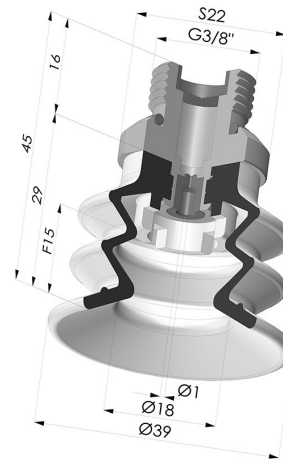

INFORMATIONS TECHNIQUES

Gamme :	Ventouse
Catégorie :	À soufflets
Série :	96C
Hauteur (en mm) :	45
Forme :	2.5 Soufflets
Diamètre de lèvre de contact :	40 mm
Diamètre de fût intérieur :	Mâle G3/8"
Nombre de soufflets :	2.5 Soufflets
Force horizontale :	49 N
Force verticale :	24.5 N
Flèche :	15 mm

Déclinaisons:

Référence déclinaison :

96C 40PU 38D-2-GIC

- Couleur: Vert / Jaune
- Dureté Shore: SH60 / SH30
- Matière: Polyuréthane

Produits associés:

Insert Démontable Mâle 3/8G - avec Gicleur

Référence produit : 9M38-2-GIC

Ventouse 2.5 Soufflets Série 96C Ø 40MM

Référence produit : 96C 40-- A

Filtre Blanc Souple Série FIBS Ø 29MM

Référence produit : FIBS 96 40