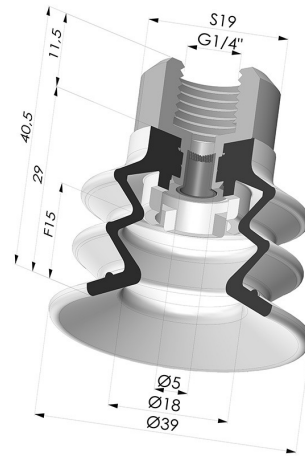

INFORMATIONS TECHNIQUES

Gamme :	Ventouse
Catégorie :	À soufflets
Série :	96C
Hauteur (en mm) :	40.5
Forme :	2.5 Soufflets
Diamètre de lèvre de contact :	40 mm
Diamètre de fût intérieur :	Femelle G1/4"
Nombre de soufflets :	2.5 Soufflets
Force horizontale :	49 N
Force verticale :	24.5 N
Flèche :	15 mm

Déclinaisons:

Référence déclinaison :

96C 40PU F14D-4-F

- Couleur: Vert / Jaune
- Dureté Shore: SH60 / SH30
- Matière: Polyuréthane

Produits associés:

Ventouse 2.5 Soufflets Série 96C Ø 40MM
 Référence produit : 96C 40-- A

Filtre Blanc Souple Série FIBS Ø 29MM
 Référence produit : FIBS 96 40

Insert Démontable Femelle 1/4G - avec Filtre
 Référence produit : 9MF14-4-F