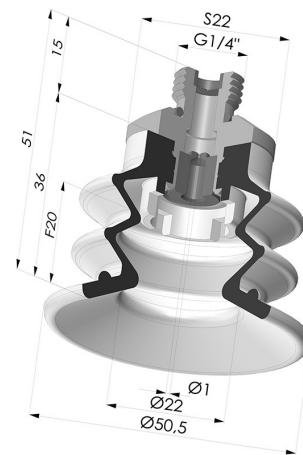

INFORMATIONS TECHNIQUES

Gamme :	Ventouse
Catégorie :	À soufflets
Série :	96C
Hauteur (en mm) :	51
Forme :	2.5 Soufflets
Diamètre de lèvre de contact :	50 mm
Diamètre de fût intérieur :	Mâle G1/4"
Nombre de soufflets :	2.5 Soufflets
Force horizontale :	78.5 N
Force verticale :	39.5 N
Flèche :	20 mm

Déclinaisons:

Référence déclinaison :

96C 50PU 14D-2-GIC

- Couleur: Vert / Jaune
- Dureté Shore: SH60 / SH30
- Matière: Polyuréthane

Produits associés:

Insert Démontable Mâle 1/4G - avec Gicleur

Référence produit : 9G14-2-GIC

Ventouse 2.5 Soufflets Série 96C Ø 50MM

Référence produit : 96C 50-- A

Filtre Blanc Souple Série FIBS Ø 36MM

Référence produit : FIBS 96 50