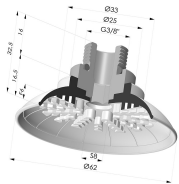

**INFORMATIONS TECHNIQUES**

<b>Gamme :</b>	Ventouse
<b>Catégorie :</b>	Plates
<b>Série :</b>	99
<b>Hauteur ( en mm ) :</b>	31
<b>Forme :</b>	Plate
<b>Diamètre de lèvres de contact :</b>	62 mm
<b>Diamètre de fût intérieur :</b>	Femelle G3/8"
<b>Nombre de soufflets :</b>	0.5 Soufflet
<b>Force horizontale :</b>	135 N
<b>Force verticale :</b>	65 N
<b>Flèche :</b>	6 mm

**Déclinaisons:**

- Référence déclinaison :  
**99A 60PU F38**
- Couleur: Rouge
  - Dureté Shore: SH40
  - Matière: Polyuréthane

- Référence déclinaison :  
**99B 60PU F38**
- Couleur: Vert
  - Dureté Shore: SH60
  - Matière: Polyuréthane

**Produits associés:**

**Ventouse plate série 99 Ø 62 mm avec insert mâle G3/8"**

Référence produit : 99- 60PU M38