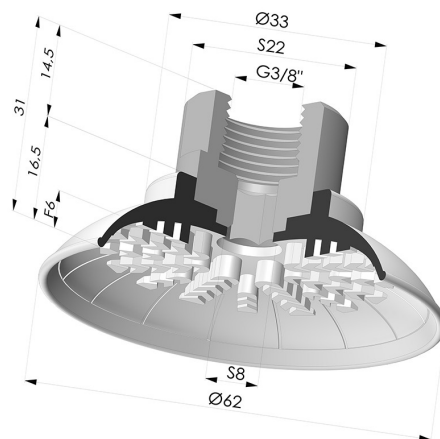

INFORMATIONS TECHNIQUES

Catégorie :	Plates
Diamètre de fût intérieur :	Femelle G3/8"
Diamètre de lèvre de contact :	62 mm
Flèche :	6 mm
Force horizontale :	135 N
Force verticale :	65 N
Forme :	Plate
Gamme :	Ventouse
Hauteur (en mm) :	31
Nombre de soufflets :	0.5 Soufflet
Série :	99

Déclinaisons:

- Référence déclinaison :
99A 60PU F38
- Couleur: Rouge
 - Dureté Shore: SH40
 - Matière: Polyuréthane

- Référence déclinaison :
99B 60PU F38
- Couleur: Vert
 - Dureté Shore: SH60
 - Matière: Polyuréthane

Produits associés:

Ventouse plate série 99 Ø 62 mm avec insert mâle G3/8"

Référence produit : 99- 60PU M38