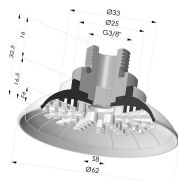

INFORMATIONS TECHNIQUES

Catégorie :	Plates
Diamètre de fût intérieur :	Femelle G3/8"
Diamètre de lèvre de contact :	62 mm
Flèche :	6 mm
Force horizontale :	135 N
Force verticale :	65 N
Forme :	Plate
Gamme :	Ventouse
Hauteur (en mm) :	31
Nombre de soufflets :	0.5 Soufflet
Série :	99

Déclinaisons:

- Référence déclinaison :
99A 60PU F38
- Couleur: Rouge
 - Dureté Shore: SH40
 - Matière: Polyuréthane

- Référence déclinaison :
99B 60PU F38
- Couleur: Vert
 - Dureté Shore: SH60
 - Matière: Polyuréthane

Produits associés:

Ventouse plate série 99 Ø 62 mm avec insert mâle G3/8"

Référence produit : 99- 60PU M38