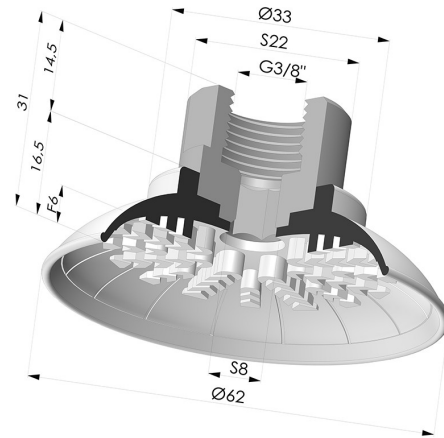

**INFORMATIONS TECHNIQUES**

<b>Gamme :</b>	Ventouse
<b>Catégorie :</b>	Plates
<b>Série :</b>	99
<b>Hauteur ( en mm ) :</b>	31
<b>Forme :</b>	Plate
<b>Diamètre de lèvres de contact :</b>	62 mm
<b>Diamètre de fût intérieur :</b>	Femelle G3/8"
<b>Nombre de soufflets :</b>	0.5 Soufflet
<b>Force horizontale :</b>	135 N
<b>Force verticale :</b>	65 N
<b>Flèche :</b>	6 mm

**Déclinaisons:**

- Référence déclinaison :  
**99A 60PU F38**
- Couleur: Rouge
  - Dureté Shore: SH40
  - Matière: Polyuréthane

- Référence déclinaison :  
**99B 60PU F38**
- Couleur: Vert
  - Dureté Shore: SH60
  - Matière: Polyuréthane

**Produits associés:**

**Ventouse plate série 99 Ø 62 mm avec insert mâle G3/8"**

Référence produit : 99- 60PU M38