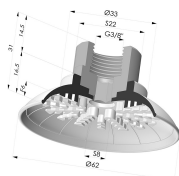

INFORMATIONS TECHNIQUES

Gamme :	Ventouse
Catégorie :	Plates
Série :	99
Hauteur (en mm) :	32.5
Forme :	Plate
Diamètre de lèvres de contact :	62 mm
Diamètre de fût intérieur :	Mâle G3/8"
Nombre de soufflets :	0.5 Soufflet
Force horizontale :	130 N
Force verticale :	65 N
Flèche :	6 mm

Déclinaisons:

- Référence déclinaison :
99A 60PU M38
- Couleur: Rouge
 - Dureté Shore: SH40
 - Matière: Polyuréthane

- Référence déclinaison :
99B 60PU M38
- Couleur: Vert
 - Dureté Shore: SH60
 - Matière: Polyuréthane

Produits associés:

Ventouse plate série 99 Ø 62 mm avec insert femelle G3/8"

Référence produit : 99- 60PU F38