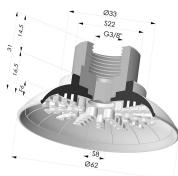

INFORMATIONS TECHNIQUES

Gamme :	Ventouse
Catégorie :	Plates
Série :	99
Hauteur (en mm) :	32.5
Forme :	Plate
Diamètre de lèvres de contact :	62 mm
Diamètre de fût intérieur :	Mâle G3/8"
Nombre de soufflets :	0.5 Soufflet
Force horizontale :	130 N
Force verticale :	65 N
Flèche :	6 mm

Déclinaisons:

- Référence déclinaison :
99A 60PU M38
- Couleur: Rouge
 - Dureté Shore: SH40
 - Matière: Polyuréthane

- Référence déclinaison :
99B 60PU M38
- Couleur: Vert
 - Dureté Shore: SH60
 - Matière: Polyuréthane

Produits associés:

Ventouse plate série 99 Ø 62 mm avec insert femelle G3/8"

Référence produit : 99- 60PU F38