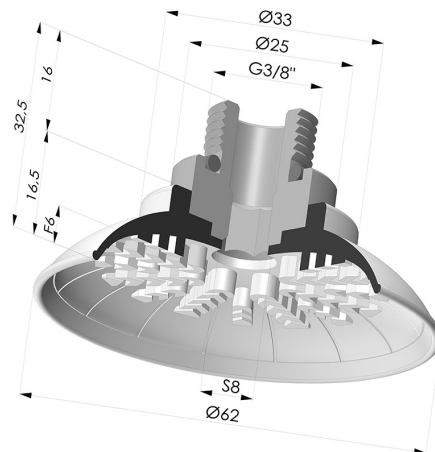

INFORMATIONS TECHNIQUES

Gamme :	Ventouse
Catégorie :	Plates
Série :	99
Hauteur (en mm) :	32.5
Forme :	Plate
Diamètre de lèvres de contact :	62 mm
Diamètre de fût intérieur :	Mâle G3/8"
Nombre de soufflets :	0.5 Soufflet
Force horizontale :	130 N
Force verticale :	65 N
Flèche :	6 mm

Déclinaisons:

- Référence déclinaison :
99A 60PU M38
- Couleur: Rouge
 - Dureté Shore: SH40
 - Matière: Polyuréthane

- Référence déclinaison :
99B 60PU M38
- Couleur: Vert
 - Dureté Shore: SH60
 - Matière: Polyuréthane

Produits associés:

Ventouse plate série 99 Ø 62 mm avec insert femelle G3/8"

Référence produit : 99- 60PU F38