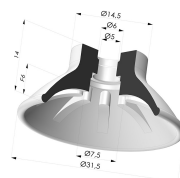

INFORMATIONS TECHNIQUES

Catégorie :	Plates
Diamètre de fût intérieur :	M5
Diamètre de lèvre de contact :	31.5
Flèche :	6 mm
Force horizontale :	32 N
Force verticale :	16 N
Forme :	Plate
Gamme :	Ventouse
Hauteur (en mm) :	20
Nombre de soufflets :	0.5 Soufflet
Série :	99

Déclinaisons:

- Référence déclinaison :
99A 30PU FM5GIC
- Couleur: Rouge
 - Dureté Shore: SH40
 - Matière: Polyuréthane

- Référence déclinaison :
99B 30PU FM5GIC
- Couleur: Vert
 - Dureté Shore: SH60
 - Matière: Polyuréthane

Produits associés:

Insert Démontable Femelle M5 - avec Gicleur

Référence produit : 9PM5-2-GIC

Ventouse plate série 99 Ø 31.5 mm

Référence produit : 99- 30PU A