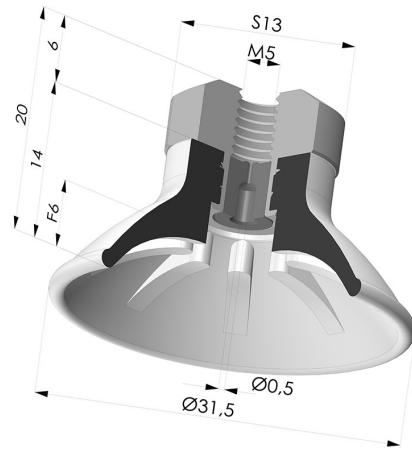

INFORMATIONS TECHNIQUES

Catégorie :	Plates
Diamètre de fût intérieur :	M5
Diamètre de lèvre de contact :	31.5
Flèche :	6 mm
Force horizontale :	32 N
Force verticale :	16 N
Forme :	Plate
Gamme :	Ventouse
Hauteur (en mm) :	20
Nombre de soufflets :	0.5 Soufflet
Série :	99

Déclinaisons:

- Référence déclinaison :
99A 30PU FM5GIC
- Couleur: Rouge
 - Dureté Shore: SH40
 - Matière: Polyuréthane

- Référence déclinaison :
99B 30PU FM5GIC
- Couleur: Vert
 - Dureté Shore: SH60
 - Matière: Polyuréthane

Produits associés:

Insert Démontable Femelle M5 - avec Gicleur

Référence produit : 9PM5-2-GIC

Ventouse plate série 99 Ø 31.5 mm

Référence produit : 99- 30PU A