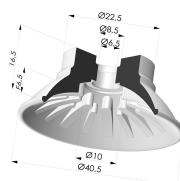

INFORMATIONS TECHNIQUES

Gamme :	Ventouse
Catégorie :	Plates
Série :	99
Hauteur (en mm) :	34.5
Forme :	Plate
Diamètre de lèvre de contact :	40.5
Diamètre de fût intérieur :	G1/8
Nombre de soufflets :	0.5 Soufflet
Force horizontale :	54 N
Force verticale :	27 N
Flèche :	6.5 mm

Déclinaisons:

- Référence déclinaison :
99A 40PU 18D-3-BD
- Couleur: Rouge
 - Dureté Shore: SH40
 - Matière: Polyuréthane

- Référence déclinaison :
99B 40PU 18D-3-BD
- Couleur: Vert
 - Dureté Shore: SH60
 - Matière: Polyuréthane

Produits associés:

Insert Démontable Femelle 1/8G - avec 5Sorties

Référence produit : 9M18-3

Ventouse plate série 99 Ø 40.5 mm

Référence produit : 99- 40PU A