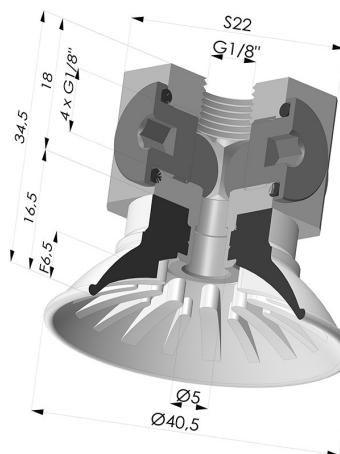

INFORMATIONS TECHNIQUES

Gamme :	Ventouse
Catégorie :	Plates
Série :	99
Hauteur (en mm) :	34.5
Forme :	Plate
Diamètre de lèvre de contact :	40.5
Diamètre de fût intérieur :	G1/8
Nombre de soufflets :	0.5 Soufflet
Force horizontale :	54 N
Force verticale :	27 N
Flèche :	6.5 mm

Déclinaisons:

- Référence déclinaison :
99A 40PU 18D-3-BD
- Couleur: Rouge
 - Dureté Shore: SH40
 - Matière: Polyuréthane

- Référence déclinaison :
99B 40PU 18D-3-BD
- Couleur: Vert
 - Dureté Shore: SH60
 - Matière: Polyuréthane

Produits associés:

Insert Démontable Femelle 1/8G - avec 5Sorties

Référence produit : 9M18-3

Ventouse plate série 99 Ø 40.5 mm

Référence produit : 99- 40PU A