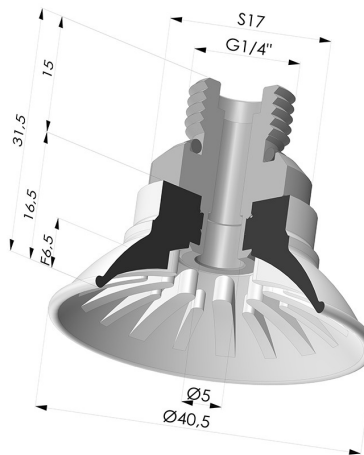

INFORMATIONS TECHNIQUES

Catégorie :	Plates
Diamètre de fût intérieur :	G1/4
Diamètre de lèvre de contact :	40.5
Flèche :	6.5 mm
Force horizontale :	54 N
Force verticale :	27 N
Forme :	Plate
Gamme :	Ventouse
Hauteur (en mm) :	31.5
Nombre de soufflets :	0.5 Soufflet
Série :	99

Déclinaisons:

- Référence déclinaison : **99A 40PU 14D-2**
- Couleur: Rouge
 - Dureté Shore: SH40
 - Matière: Polyuréthane

- Référence déclinaison : **99B 40PU 14D-2**
- Couleur: Vert
 - Dureté Shore: SH60
 - Matière: Polyuréthane

Produits associés:

Insert Démontable Mâle 1/4G

Référence produit : 9M14-2

Ventouse plate série 99 Ø 40.5 mm

Référence produit : 99- 40PU A