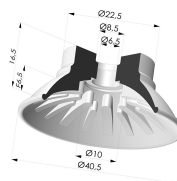

INFORMATIONS TECHNIQUES

Catégorie :	Plates
Diamètre de fût intérieur :	G1/4
Diamètre de lèvre de contact :	40.5
Flèche :	6.5 mm
Force horizontale :	54 N
Force verticale :	27 N
Forme :	Plate
Gamme :	Ventouse
Hauteur (en mm) :	31.5
Nombre de soufflets :	0.5 Soufflet
Série :	99

Déclinaisons:

- Référence déclinaison : **99A 40PU 14D-2**
- Couleur: Rouge
 - Dureté Shore: SH40
 - Matière: Polyuréthane

- Référence déclinaison : **99B 40PU 14D-2**
- Couleur: Vert
 - Dureté Shore: SH60
 - Matière: Polyuréthane

Produits associés:

Insert Démontable Mâle 1/4G

Référence produit : 9M14-2

Ventouse plate série 99 Ø 40.5 mm

Référence produit : 99- 40PU A