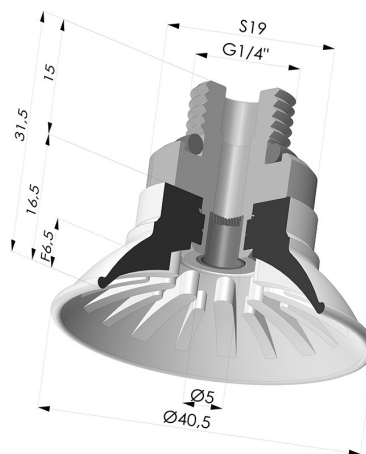

INFORMATIONS TECHNIQUES

Gamme :	Ventouse
Catégorie :	Plates
Série :	99
Hauteur (en mm) :	31.5
Forme :	Plate
Diamètre de lèvres de contact :	40.5 mm
Diamètre de fût intérieur :	Mâle G1/4"
Nombre de soufflets :	0.5 Soufflet
Force horizontale :	54 N
Force verticale :	27 N
Flèche :	6.5 mm

Déclinaisons:

- Référence déclinaison :
99A 40PU M14D-4-F
- Couleur: Rouge
 - Dureté Shore: SH40
 - Matière: Polyuréthane

- Référence déclinaison :
99B 40PU M14D-4-F
- Couleur: Vert
 - Dureté Shore: SH60
 - Matière: Polyuréthane

Produits associés:

Insert Démontable Mâle 1/4G - avec Filtre

Référence produit : 9MM14-4-F

Ventouse plate série 99 Ø 40.5 mm

Référence produit : 99- 40PU A