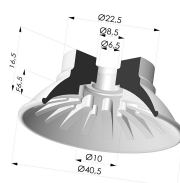

INFORMATIONS TECHNIQUES

Gamme :	Ventouse
Catégorie :	Plates
Série :	99
Hauteur (en mm) :	31.5
Forme :	Plate
Diamètre de lèvres de contact :	40.5 mm
Diamètre de fût intérieur :	Mâle G1/4"
Nombre de soufflets :	0.5 Soufflet
Force horizontale :	54 N
Force verticale :	27 N
Flèche :	6.5 mm

Déclinaisons:

- Référence déclinaison :
99A 40PU M14D-4-F
- Couleur: Rouge
 - Dureté Shore: SH40
 - Matière: Polyuréthane

- Référence déclinaison :
99B 40PU M14D-4-F
- Couleur: Vert
 - Dureté Shore: SH60
 - Matière: Polyuréthane

Produits associés:

Insert Démontable Mâle 1/4G - avec Filtre

Référence produit : 9MM14-4-F

Ventouse plate série 99 Ø 40.5 mm

Référence produit : 99- 40PU A