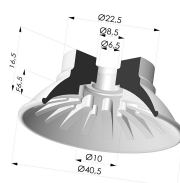

INFORMATIONS TECHNIQUES

Catégorie :	Plates
Diamètre de fût intérieur :	Femelle G1/4"
Diamètre de lèvre de contact :	40.5 mm
Flèche :	6.5 mm
Force horizontale :	54 N
Force verticale :	27 N
Forme :	Plate
Gamme :	Ventouse
Hauteur (en mm) :	28
Nombre de soufflets :	0.5 Soufflet
Série :	99

Déclinaisons:

- Référence déclinaison :
99A 40PU F14D-4-F
- Couleur: Rouge
 - Dureté Shore: SH40
 - Matière: Polyuréthane

- Référence déclinaison :
99B 40PU F14D-4-F
- Couleur: Vert
 - Dureté Shore: SH60
 - Matière: Polyuréthane

Produits associés:

Insert Démontable Femelle 1/4G - avec Filtre

Référence produit : 9MF14-4-F

Ventouse plate série 99 Ø 40.5 mm

Référence produit : 99- 40PU A