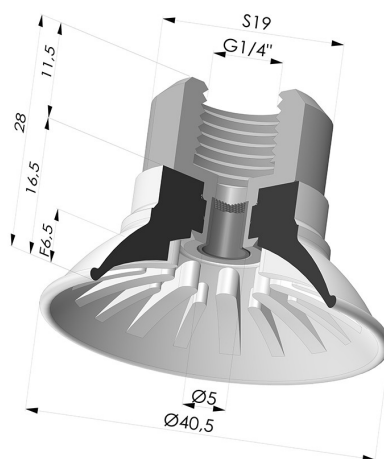

INFORMATIONS TECHNIQUES

Gamme :	Ventouse
Catégorie :	Plates
Série :	99
Hauteur (en mm) :	28
Forme :	Plate
Diamètre de lèvres de contact :	40.5 mm
Diamètre de fût intérieur :	Femelle G1/4"
Nombre de soufflets :	0.5 Soufflet
Force horizontale :	54 N
Force verticale :	27 N
Flèche :	6.5 mm

Déclinaisons:

Référence déclinaison :

99A 40PU F14D-4-F

- Couleur: Rouge
- Dureté Shore: SH40
- Matière: Polyuréthane

Référence déclinaison :

99B 40PU F14D-4-F

- Couleur: Vert
- Dureté Shore: SH60
- Matière: Polyuréthane

Produits associés:

Insert Démontable Femelle 1/4G - avec Filtre

Référence produit : 9MF14-4-F

Ventouse plate série 99 Ø 40.5 mm

Référence produit : 99- 40PU A