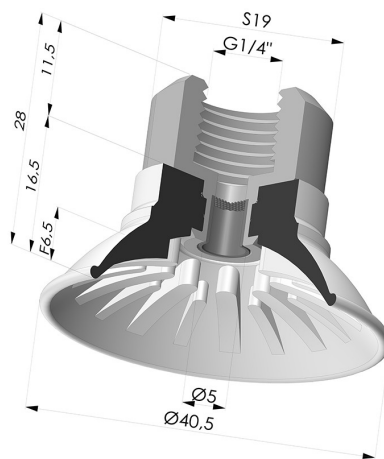

INFORMATIONS TECHNIQUES

Catégorie :	Plates
Diamètre de fût intérieur :	Femelle G1/4"
Diamètre de lèvre de contact :	40.5 mm
Flèche :	6.5 mm
Force horizontale :	54 N
Force verticale :	27 N
Forme :	Plate
Gamme :	Ventouse
Hauteur (en mm) :	28
Nombre de soufflets :	0.5 Soufflet
Série :	99

Déclinaisons:

- Référence déclinaison :
99A 40PU F14D-4-F
- Couleur: Rouge
 - Dureté Shore: SH40
 - Matière: Polyuréthane

- Référence déclinaison :
99B 40PU F14D-4-F
- Couleur: Vert
 - Dureté Shore: SH60
 - Matière: Polyuréthane

Produits associés:

Insert Démontable Femelle 1/4G - avec Filtre

Référence produit : 9MF14-4-F

Ventouse plate série 99 Ø 40.5 mm

Référence produit : 99- 40PU A