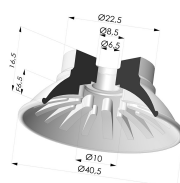

INFORMATIONS TECHNIQUES

Gamme :	Ventouse
Catégorie :	Plates
Série :	99
Hauteur (en mm) :	28
Forme :	Plate
Diamètre de lèvres de contact :	40.5 mm
Diamètre de fût intérieur :	Femelle G1/4"
Nombre de soufflets :	0.5 Soufflet
Force horizontale :	54 N
Force verticale :	27 N
Flèche :	6.5 mm

Déclinaisons:

Référence déclinaison :

99A 40PU F14D-4-F

- Couleur: Rouge
- Dureté Shore: SH40
- Matière: Polyuréthane

Référence déclinaison :

99B 40PU F14D-4-F

- Couleur: Vert
- Dureté Shore: SH60
- Matière: Polyuréthane

Produits associés:

Insert Démontable Femelle 1/4G - avec Filtre

Référence produit : 9MF14-4-F

Ventouse plate série 99 Ø 40.5 mm

Référence produit : 99- 40PU A